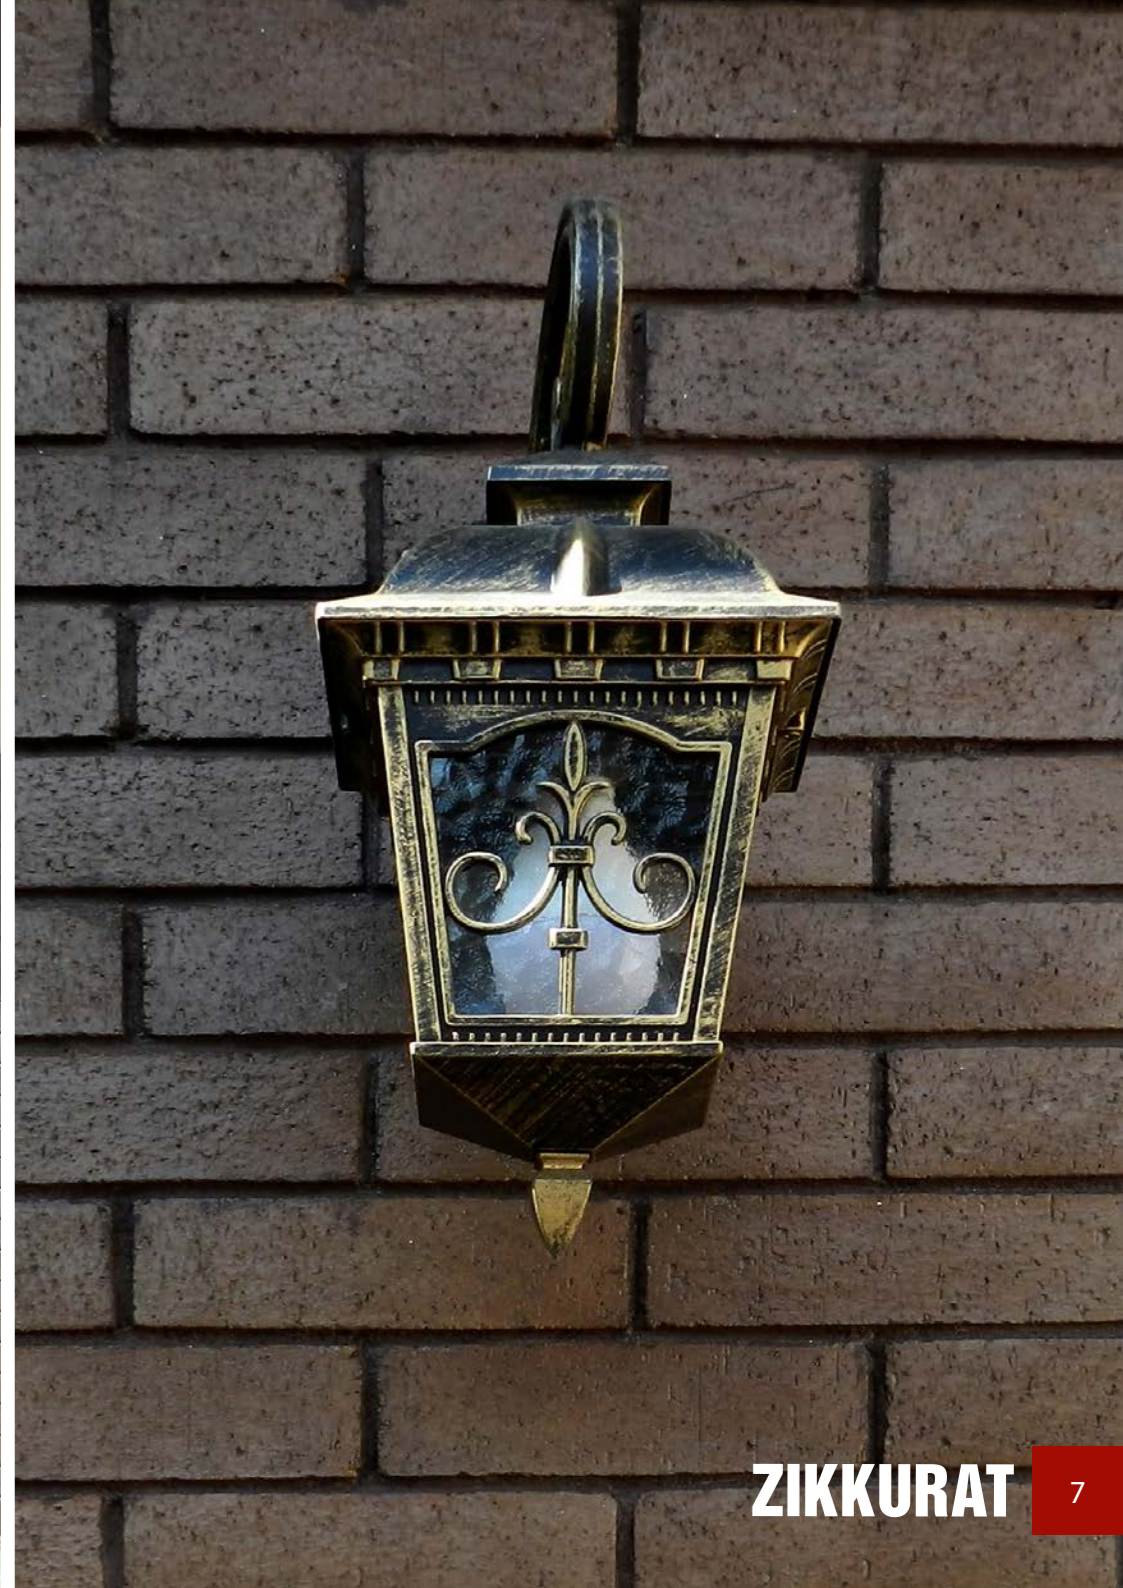

Кирпич фасадный

■ Эта коллекция создана для тех, кому по душе привычная кирпичная кладка. Материал подходит для отделки интерьера и фасада, может быть использован со швом или без. Оригинального эффекта можно добиться, если составить микс из нескольких цветов. Естественность дизайна коллекции создаёт впечатление использования традиционной кирпичной кладки.

Размеры камня (мм)	212x65
Угловой элемент (мм)	190x85x60
Норма упаковки (м²)	0,59
Вес упаковки (кг)	17,6