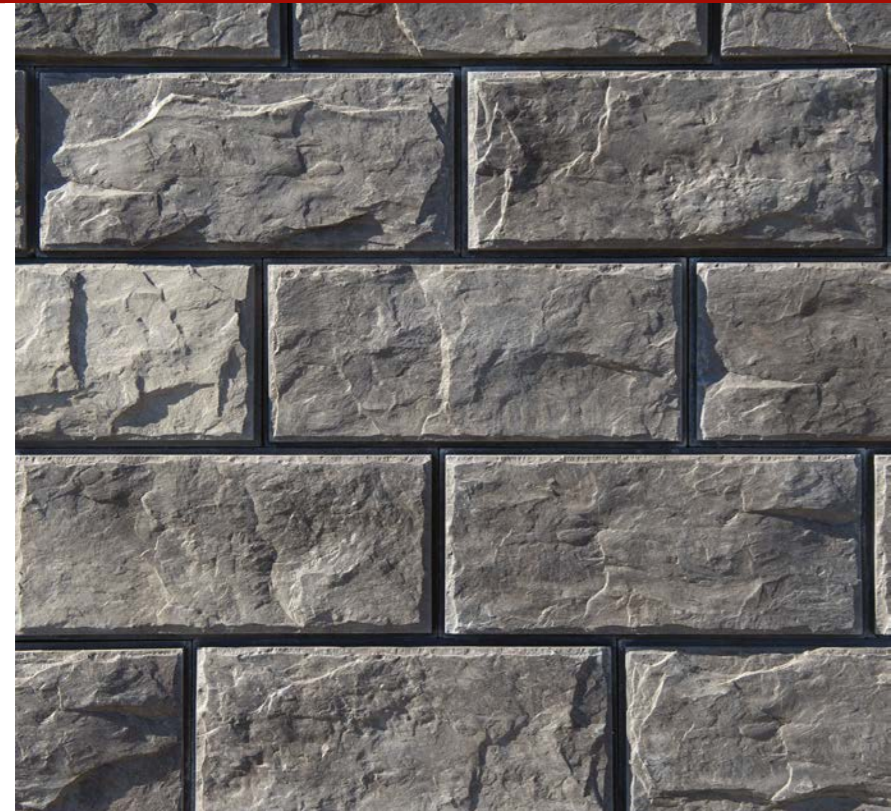

Бештау

арт 1-00-00