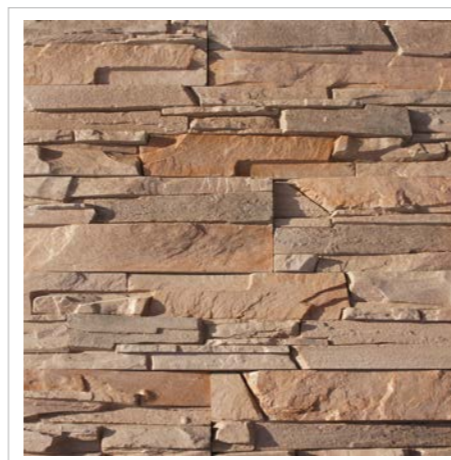

арт 1-27-04