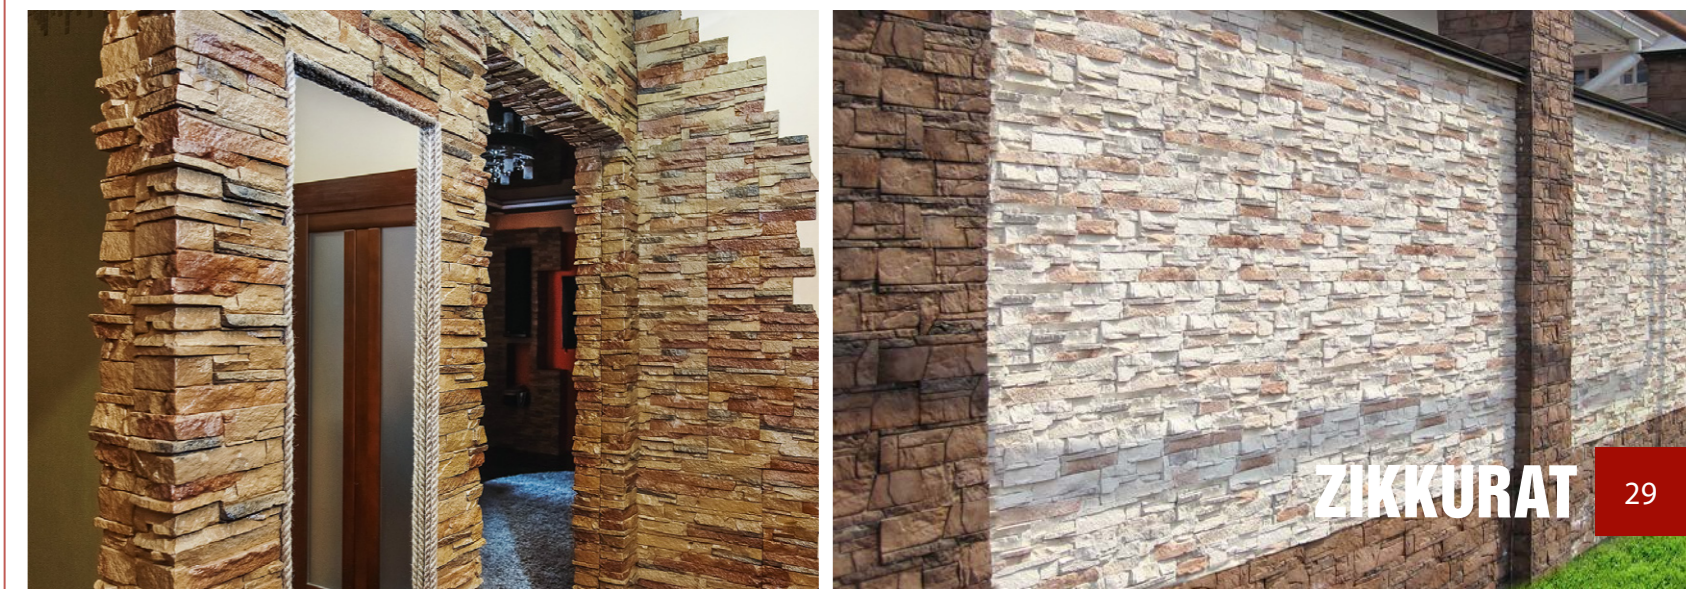

Алибек

■ Эта коллекция вдохновлена живописными видами знаменитого ледника Алибек, который находится в Домбае и считается одной из его ярких достопримечательностей. Декоративный камень «Алибек» – прекрасная имитация горного ледника с кристаллическими вкраплениями. Плавность линий и переходов от одного скола к другому создаёт реалистичное ощущение натурального природного материала. Этот отделочный камень украсит как интерьер дома, так и его фасад или цоколь, придав жилищу изысканный и аристократичный вид.

Размеры камня (мм)	450x90, 270x90, 170x90
Угловой элемент (мм)	190x110x90
Упаковка (м²)	0,49
Вес упаковки (кг)	20