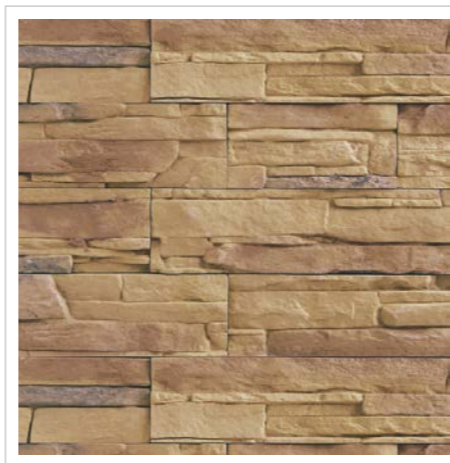

## Эльбрус

арт 1-08-04

арт 1-19-04

арт 1-20-04

арт 1-30-04

■ Коллекция «Эльбрус» передаёт всю красоту и величественность природного камня главной горы Европы. Плавные переходы на сколах и несколько цветовых вариантов позволят создать уникальное дизайнерское решение, а благодаря тонкости материала камень можно использовать для декора небольших помещений. В данном случае при укладке расшивка швов не потребуется.