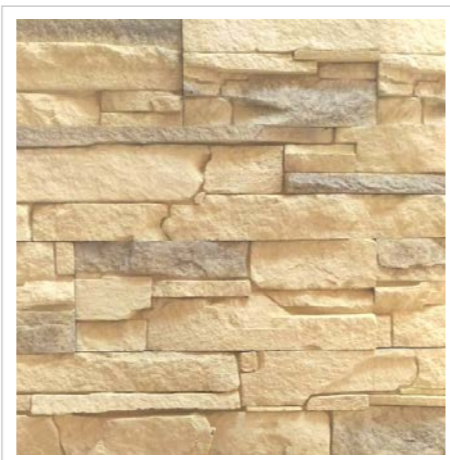

# Алибек

арт 1-00-04

арт 1-20-01

арт 1-20-04

арт 1-20-12

арт 1-27-04

арт 1-08-04

■ Эта коллекция вдохновлена живописными видами знаменитого ледника Алибек, который находится в Домбае и считается одной из его ярких достопримечательностей. Декоративный камень «Алибек» – прекрасная имитация горного ледника с кристаллическими вкраплениями. Плавность линий и переходов от одного скола к другому создаёт реалистичное ощущение натурального природного материала. Этот отделочный камень украсит как интерьер дома, так и его фасад или цоколь, придав жилищу изысканный и аристократичный вид.