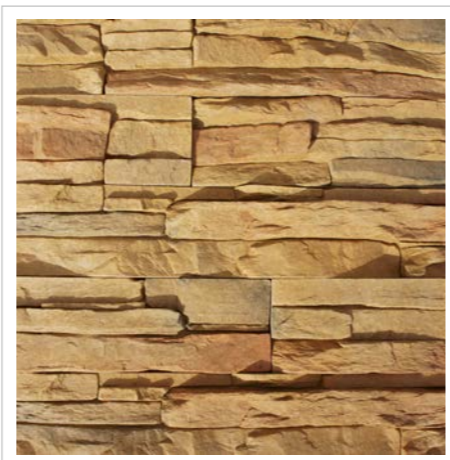

арт 1-08-04