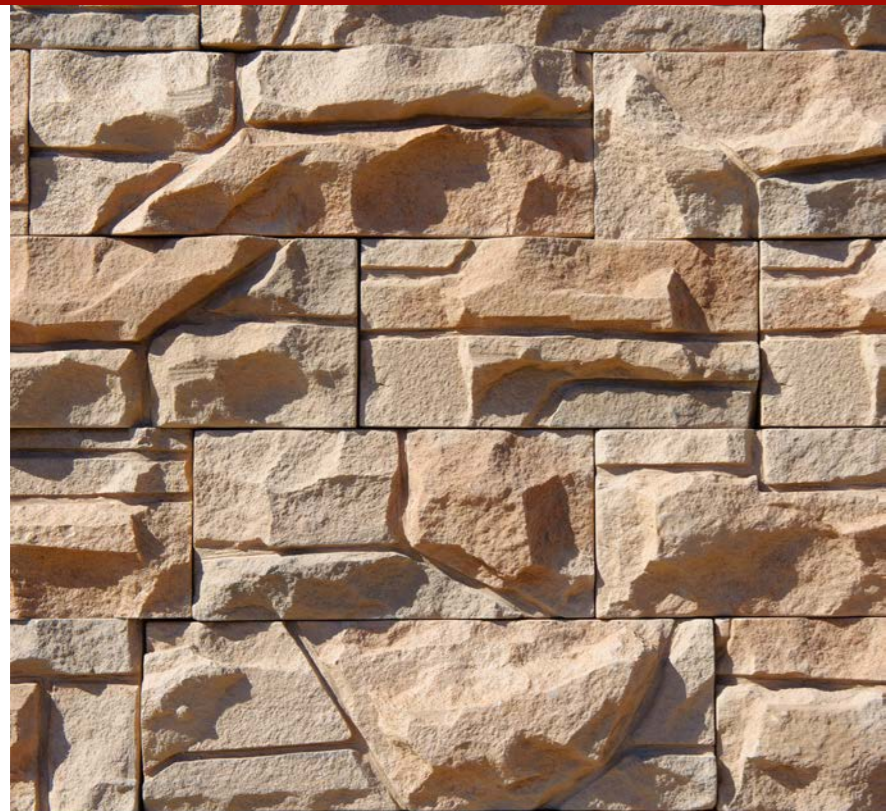

Чегет

арт 1-08-04