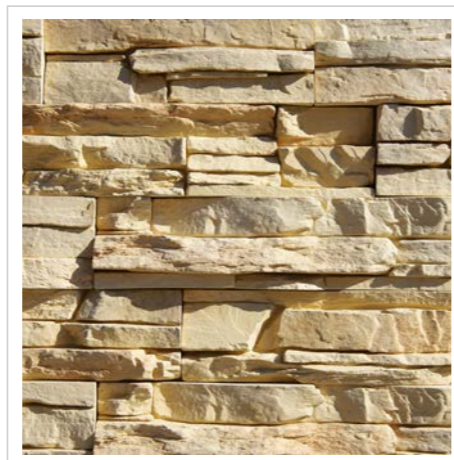

Дигория

арт 1-20-04