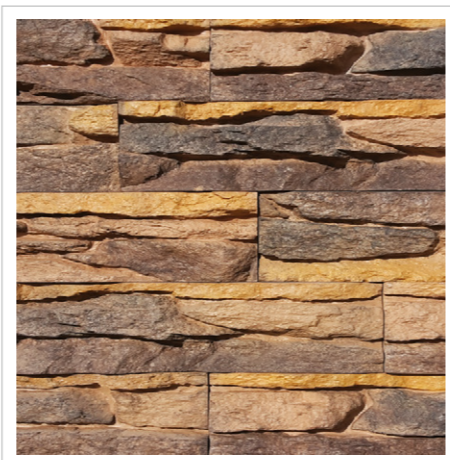

## Дарьял

арт 1-08-04

арт 1-09-57

арт 1-27-04

арт 1-42-15

■ Для тех, кто ищет монументальный отделочный материал, «Дарьял» – это то, что нужно. Коллекция напоминает скалы Дарьяльской теснины, воплощающей гармонию брутальности и умиротворения, природной мощи и бодрящей свежести. Это универсальный камень, который легко укладывается без расшивки швов на любую поверхность. С помощью этого искусственного камня вы сможете придать своему дому мужественный и основательный «характер».