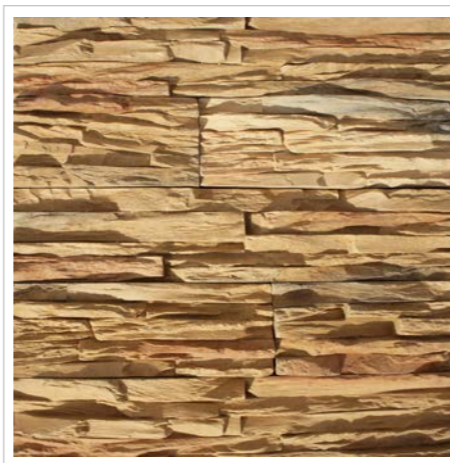

арт 1-08-04